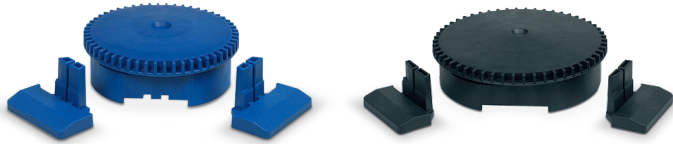

Uitwerpvoet en voetsteunen	Bestelnummer	
PURITY 450/600, blauw	315757	● ●
PURITY 1200, zwart	315758	● ● ● ●