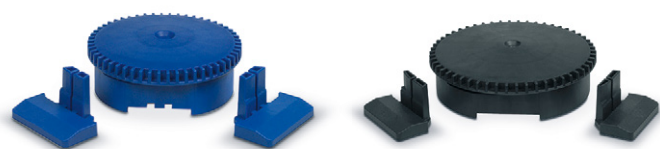

Uitwerpvoet en voetsteunen	Bestelnummers	
PURITY 450/600, blauw	315757	● ●
PURITY 1200, zwart	315758	● ● ● ●